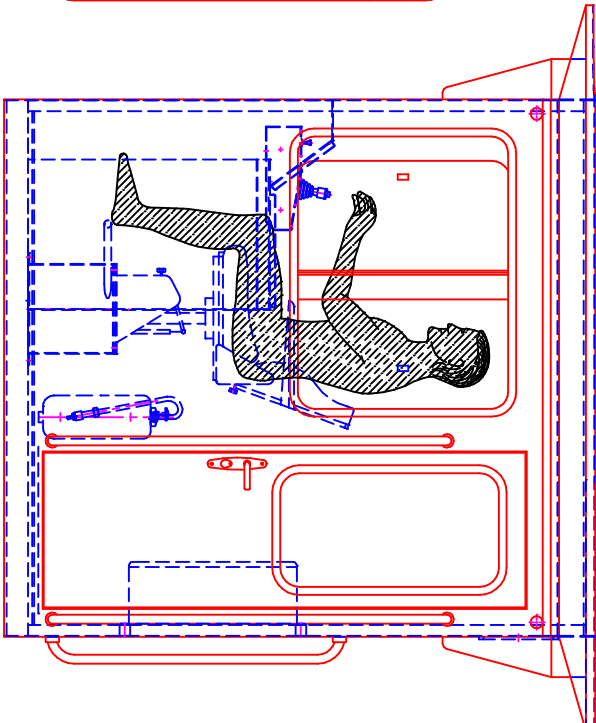

Rückansicht

Vorderansicht

Lok Nr. :5599,5600
WanngeerooꞤꞤ