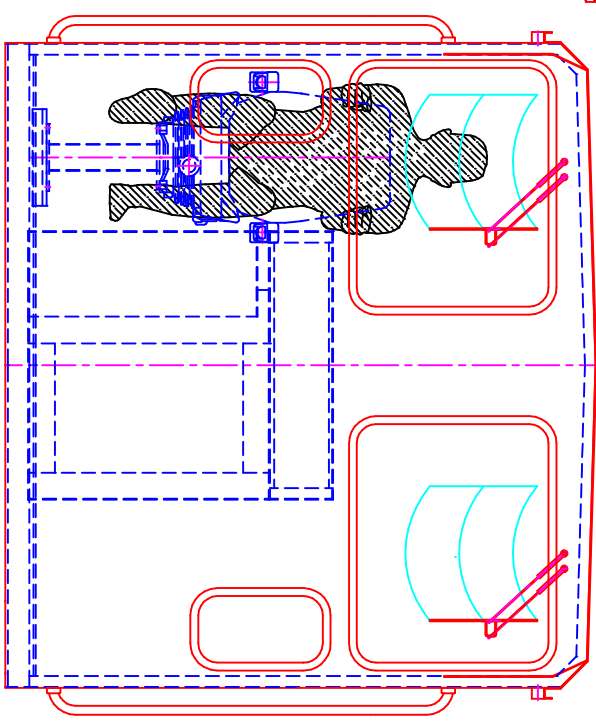

Rückansicht

Vorderansicht

Lok Nr. :5599,5600
WanngeerooꞤꞤ