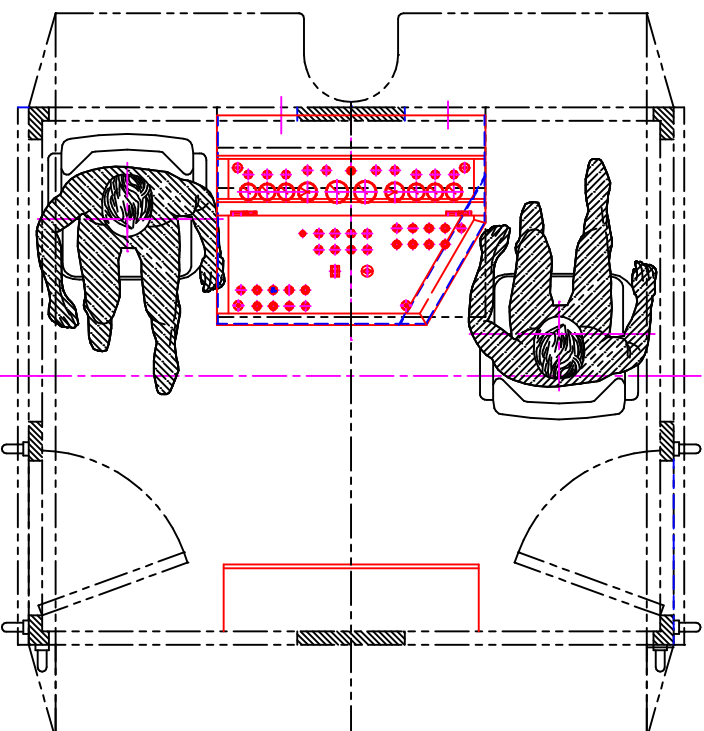

Rückansicht

Vorderansicht

Lok Nr. :5599,5600
WanngeerooꞤꞤ