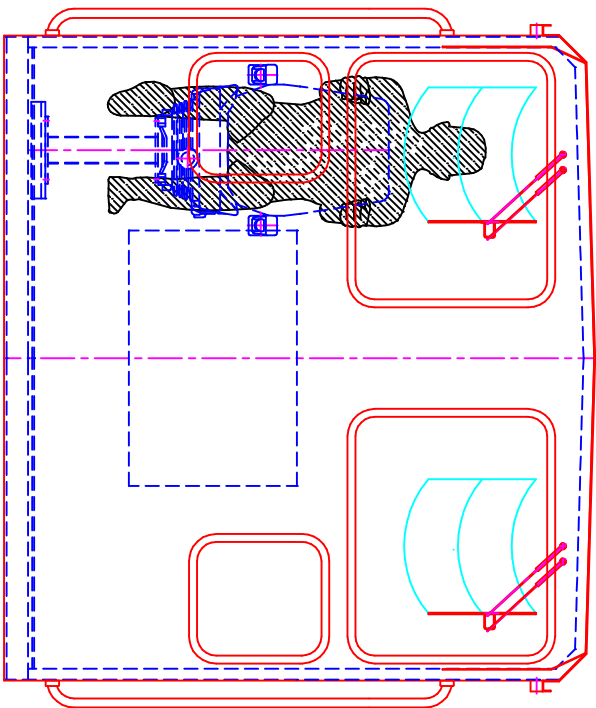

Rückansicht

Vorderansicht

Lok Nr. :5599,5600
WanngeerooꞤꞤ